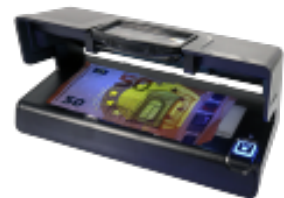

* Une grande plateforme rétro-éclairée pour le contrôle des filigranes, des symboles par transvision, du fil de sécurité et des perforations.

* Une loupe à double focale 4X et 8X déployable de son logement (avec abat jour) et orientable à votre guise pour une vérification plus poussée des micro lettres et du nombre inscrit dans le fil de sécurité sur les billets euro.

* Pour un contrôle encore plus aisé des documents assez profonds (ancien Permis de Conduire, Passeport, Carte Grise), le MP-90 PRO dispose d'une large ouverture arrière permettant le débord du document au dos du détecteur.

* Un consommable ! Quel consommable ? Avec une durée de vie des Leds de plus de 40 000h (soit 65 ans d'utilisation à 200 tests/jour), vous n'aurez pas à vous en soucier. Oubliez les modèles utilisant les vieilles lampes UV à la puissance limitée, aux temps de chauffe de plusieurs secondes et proposant une modeste durée de vie de 5000h.

Sa fonction pratique d'auto-allumage détecte automatiquement la présentation d'un document et allume instantanément les LEDs UV et cela sans aucun temps de chauffe. Cette fonction est débrayable à votre guise.

Pratique, son alimentation électrique via une connectique micro USB 5V standard (chargeur secteur 230V /5V USB avec câble détachable fourni) vous permettra d'alimenter ce détecteur sur n'importe quel port USB.

Caractéristiques :

- > Convient pour toutes les devises & documents sécurisés
- > T.R, Chèques Cadeaux, CB, Permis, CI, Passeports...
- > Cellule magnétique optimisée T.R, chèques Cadeaux et billets Euro
- > Puissance UV : Led 2 x 2W (Equivalent 27W lampe UV)
- > Plateforme rétro-éclairée blanc 15 x 4 cm et millimétrée
- > Loupe à double focale 4X & 8X rabatable et orientable (avec abat jour)
- > Allumage automatique sous présentation d'un document (débrayable)
- > Mode silencieux (signal sonore débrayable)
- > Notice d'information exhaustive téléchargeable gratuitement (FR)
- > Alimentation via connectique micro USB / 5V standard
- > Chargeur USB 230V / 5V avec câble détachable fourni
- > Dimensions : 211 x 103 x 103 mm
- > Poids : 500 gr
- > Manuel fourni en français
- > CE certifié
- > Garantie 2 ans

Dans la boîte :