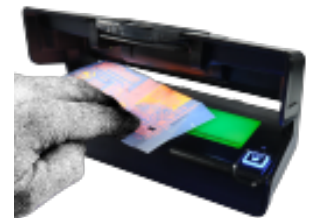

* Une grande plateforme rétro-éclairée pour le contrôle des filigranes, des symboles par transvision, du fil de sécurité et des perforations.

* Une loupe à double focale 4X et 8X déployable de son logement (avec abat jour) et orientable à votre guise pour une vérification plus poussée des micro lettres et du nombre inscrit dans le fil de sécurité sur les billets euro.

* Pour un contrôle encore plus aisé des documents assez profonds (ancien Permis de Conduire, Passeport, Carte Grise), le MP-90 PRO dispose d'une large ouverture arrière permettant le débord du document au dos du détecteur.

* Un consommable ! Quel consommable ? Avec une durée de vie des Leds de plus de 40 000h (soit 65 ans d'utilisation à 200 tests/jour), vous n'aurez pas à vous en soucier. Oubliez les modèles utilisant les vieilles lampes UV à la puissance limitée, aux temps de chauffe de plusieurs secondes et proposant une modeste durée de vie de 5000h.

Sa fonction pratique d'auto-allumage détecte automatiquement la présentation d'un document et allume instantanément les LEDs UV et cela sans aucun temps de chauffe. Cette fonction est débrayable à votre guise.

Pratique, son alimentation électrique via une connectique micro USB 5V standard (chargeur secteur 230V /5V USB avec câble détachable fourni) vous permettra d'alimenter ce détecteur sur n'importe quel port USB.

Caractéristiques :

- > Convient pour toutes les devises & documents sécurisés
- > T.R, Chèques Cadeaux, CB, Permis, CI, Passeports...
- > Cellule magnétique optimisée T.R, chèques Cadeaux et billets Euro
- > Puissance UV : Led 2 x 2W (Equivalent 27W lampe UV)
- > Plateforme rétro-éclairée blanc 15 x 4 cm et millimétrée
- > Loupe à double focale 4X & 8X rabatable et orientable (avec abat jour)
- > Allumage automatique sous présentation d'un document (débrayable)
- > Mode silencieux (signal sonore débrayable)
- > Notice d'information exhaustive téléchargeable gratuitement (FR)
- > Alimentation via connectique micro USB / 5V standard
- > Chargeur USB 230V / 5V avec câble détachable fourni
- > Dimensions : 211 x 103 x 103 mm
- > Poids : 500 gr
- > Manuel fourni en français
- > CE certifié
- > Garantie 2 ans

Dans la boîte :